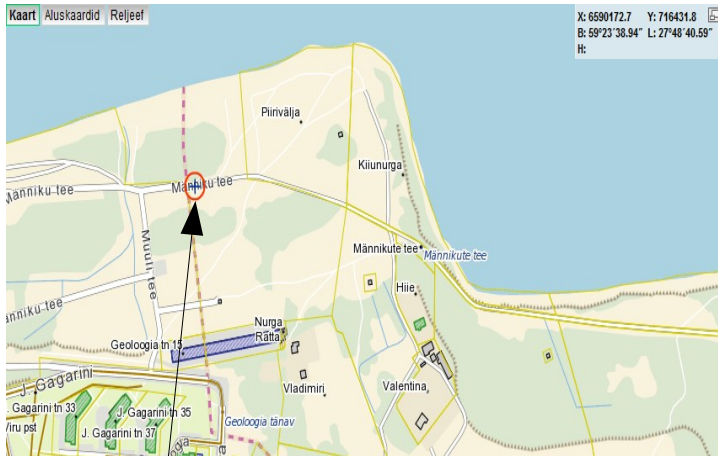

Sillamäe linnas Muuli tee ja Männiku tee ristmikule on paigaldatud paremale poole teele Vaivara valla suunas Keelumärk 331 (sissesõidu keeld).

Mummasaare teel Pimestiku külas Vaivara vallas on mere äärde sõiduks paigaldatud keelumärk 331 (sissesõidu keeld) koos lisateadete tahvliga 891b - välja arvatud Vaivara Vallavalitsuse kirjalikul loal.

NB! Tegemist on Udria looduskaitse alaga, kus kehtivad looduskaitsealades sätestatud piirangud - - sõidukiga, maastikusõidukiga või ujuvahendiga sõitmine, telkimine, lõkketegemine ja rahvaürituse korraldamine selleks ettevalmistamata ja kaitseala valitseja poolt tähistamata kohas